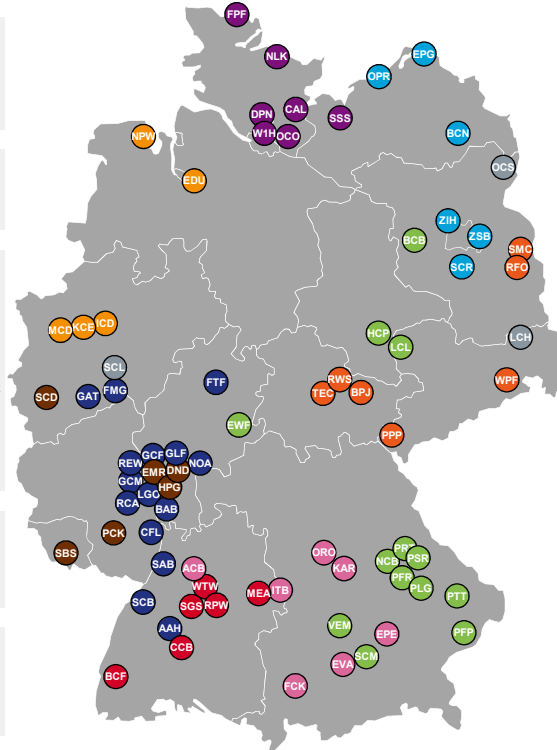

EDU Einkaufspark Bremen-Duckwitz
ICD Indupark Center Dortmund
KCE Kronenberg Center Essen
MCD Mercator Center Duisburg
NPW Nordseepassage Wilhelmshaven

AAH Activ-Arkaden Horb am Neckar
BAB Basinus Center Bensheim
CFL Claudius FMZ Ludwigshafen
FMG FMZ Gummersbach
FTF Frankenberger Tor Frankenberg
GAT Galerie Troisdorf
GCF Griesheim-Center Frankfurt
GCM Gutenberg Center Mainz
GLF Gesch.haus Leipziger Str. 88 Frankfurt
LGO Landskron-Galerie Oppenheim
NOA Nordpark Alzenau
RCA Rheinhessen Center Alzey
REW REWE Wiesbaden
SAB Saalbach Center Bruchsal
SCB Shopping Cité Baden-Baden

DND Dreieich Nordpark Dreieich
EMR EKZ Main Spitze Raunheim
HPG Helvetia Parc Groß-Gerau
PCK Pfalz Center Kaiserslautern
SBS Saarbasar Saarbrücken
SCD Stadt Center Düren

BCF Breisgau Center Freiburg
CCB City Center Balingen
MEA MercaturA Aalen
RPW Rems Park Waiblingen
SGS Schwabengalerie Stuttgart-Vaihingen
WTW Waiblinger Tor Waiblingen

BCB Beetzsee Center Brandenburg
BCN Bethanien Center Neubrandenburg
EPG Elisen Park Greifswald
OPR Ostsee Park Rostock
SCR Südring Center Rangsdorf
ZIH ZIEL Hennigsdorf
ZSB Zentrum Schöneweide Berlin

BPJ Burgaupark Jena
PPP Plauen Park Plauen
RFO Real Frankfurt (Oder)
RWS Real Weimar Süßenborn
SMC Spitzkrug Multi Center Frankfurt (Oder)
TEC T.E.C. Erfurt
WPF Weißert Park Freital

EWF Emailierwerk Fulda
HCP Halle Center Peißen
LCL Löwen Center Leipzig
NCB Naabtalcenter Burglengenfeld
PFP1 Füssinger Straße 1-3 Pocking
PFP5 Füssinger Straße 5, 7 Pocking
PFP6 Füssinger Straße 6 Pocking
PFR Friedrich-Viehbacher-Allee 3-9 Regensburg
PLG Landshuter Straße 88 Geiselhöring
PRT Regensburger Straße 75-79 Teublitz
PSR Strassacker 2 Regenstein
PTT Tresdorf 7c Tittling
SCM Suma Center München
VEM Via Claudia Einkaufswelt Meitingen