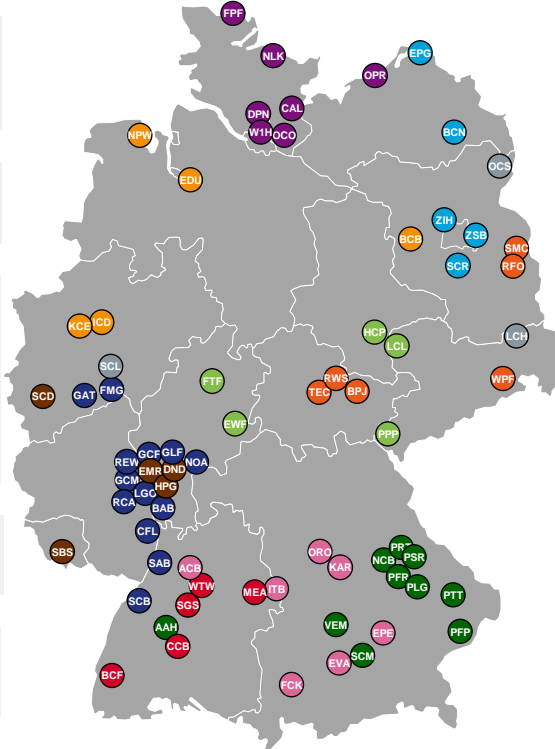

NILS GRÖTZNER
Teamleader Leasing Management
Tel. +49 (0) 151 15111836
nils.groetzner@mec-cm.com

CHRISTIAN THIELE
Head of Leasing Management
Tel. +49 (0) 151 15111867
christian.thiele@mec-cm.com

CAL Campus Lübeck
DPN De-Gasperi-Passage Norderstedt
FFP Förde Park Flensburg
NLK Nordlicht Kiel
OCO Ostkreuz Center Oststeinbek
OPR Ostsee Park Rostock
W1H W1 Wandsbek

BCB Beetzsee Center Brandenburg
EDU Einkaufspark Bremen-Duckwitz
ICD Indupark Center Dortmund
KCE Kronenberg Center Essen
NPW Nordseepassage Wilhelmshaven

BAB Basinus Center Bensheim
CFL Claudius FMZ Ludwigshafen
FMG FMZ Gummersbach
GAT Galerie Troisdorf
GCF Griesheim-Center Frankfurt
GCM Gutenberg Center Mainz
GLF Gesch.haus Leipziger Str. 88 Frankfurt
LGO Landskron-Galerie Oppenheim
NOA Nordpark Alzenau
RCA Rheinhessen Center Alzey
REW REWE Wiesbaden
SAB Saalbach Center Bruchsal
SCB Shopping Cité Baden-Baden

DND Dreieich Nordpark Dreieich
EMR EKZ Mainspitze Raunheim
HPG Helvetia Parc Groß-Gerau
SBS Saarbasar Saarbrücken
SCD Stadt Center Düren

BCF Breisgau Center Freiburg
CCB City Center Balingen
MEA MercaturA Aalen
SGS Schwabengalerie Stuttgart-Vaihingen
WTW Waiblinger Tor Waiblingen

BCN Bethanien Center Neubrandenburg
EPG Elisen Park Greifswald
SCR Südring Center Rangsdorf
ZIH ZIEL Hennigsdorf
ZSB Zentrum Schöneweide Berlin

JÜRGEN DIETZ
Leasing Manager
Tel. +49 (0) 151 58221075
juergen.dietz@mec-cm.com

BPJ Burgaupark Jena
RFO Real Frankfurt (Oder)
RWS Real Weimar Süßenborn
SMC Spitzkrug Multi Center Frankfurt (Oder)
TEC T.E.C. Erfurt
WPF Weißeritz Park Freital

MARCO BACHMANN
Leasing Manager
Tel. +49 (0) 151 15111798
marco.bachmann@mec-cm.com

EWf Emailienwerk Fulda
FTF Frankenberger Tor Frankenberg
HCP Halle Center Peißen
LCL Löwen Center Leipzig
PPP Plauen Park Plauen

MAX SCHULTHEISS
Leasing Manager
Tel. +49 (0) 151 58221076
max.schultheiss@mec-cm.com

AAH Activ-Arkanen Horb am Neckar
NCB Naabtalcenter Burglengenfeld
PFP1 Pocking Füssinger Straße 1-3
PFP5 Pocking Füssinger Straße 5, 7
PFP6 Pocking Füssinger Straße 6
PFR Regensburg Fr.-Viehbacher-Allee 3-9
PLG Geiselhöring Landshuter Straße 88
PRT Teublitz Regensburger Straße 75-79
PSR Regenstauf Strassacker 2
PTT Tittling Tresdorf 7c
SCM Suma Center München
VEM Via Claudia Einkaufswelt Meitingen

LARS KRAHE
Leasing Manager
Tel. +49 (0) 151 58220925
lars.krahe@mec-cm.com

ACB Activ Carré Brackenheim
EPE Erding Park Erding
EVA EVER.S Allach München
FCK Forettle Center Kaufbeuren
ITB IPF Treff Bopfingen
KAR Kaufland Roth
ORO ORO Schwabach

VANESSA FEY
Leasing Manager
Tel. +49 (0) 151 15111980
vanessa.fey@mec-cm.com

Stand: 02-2021