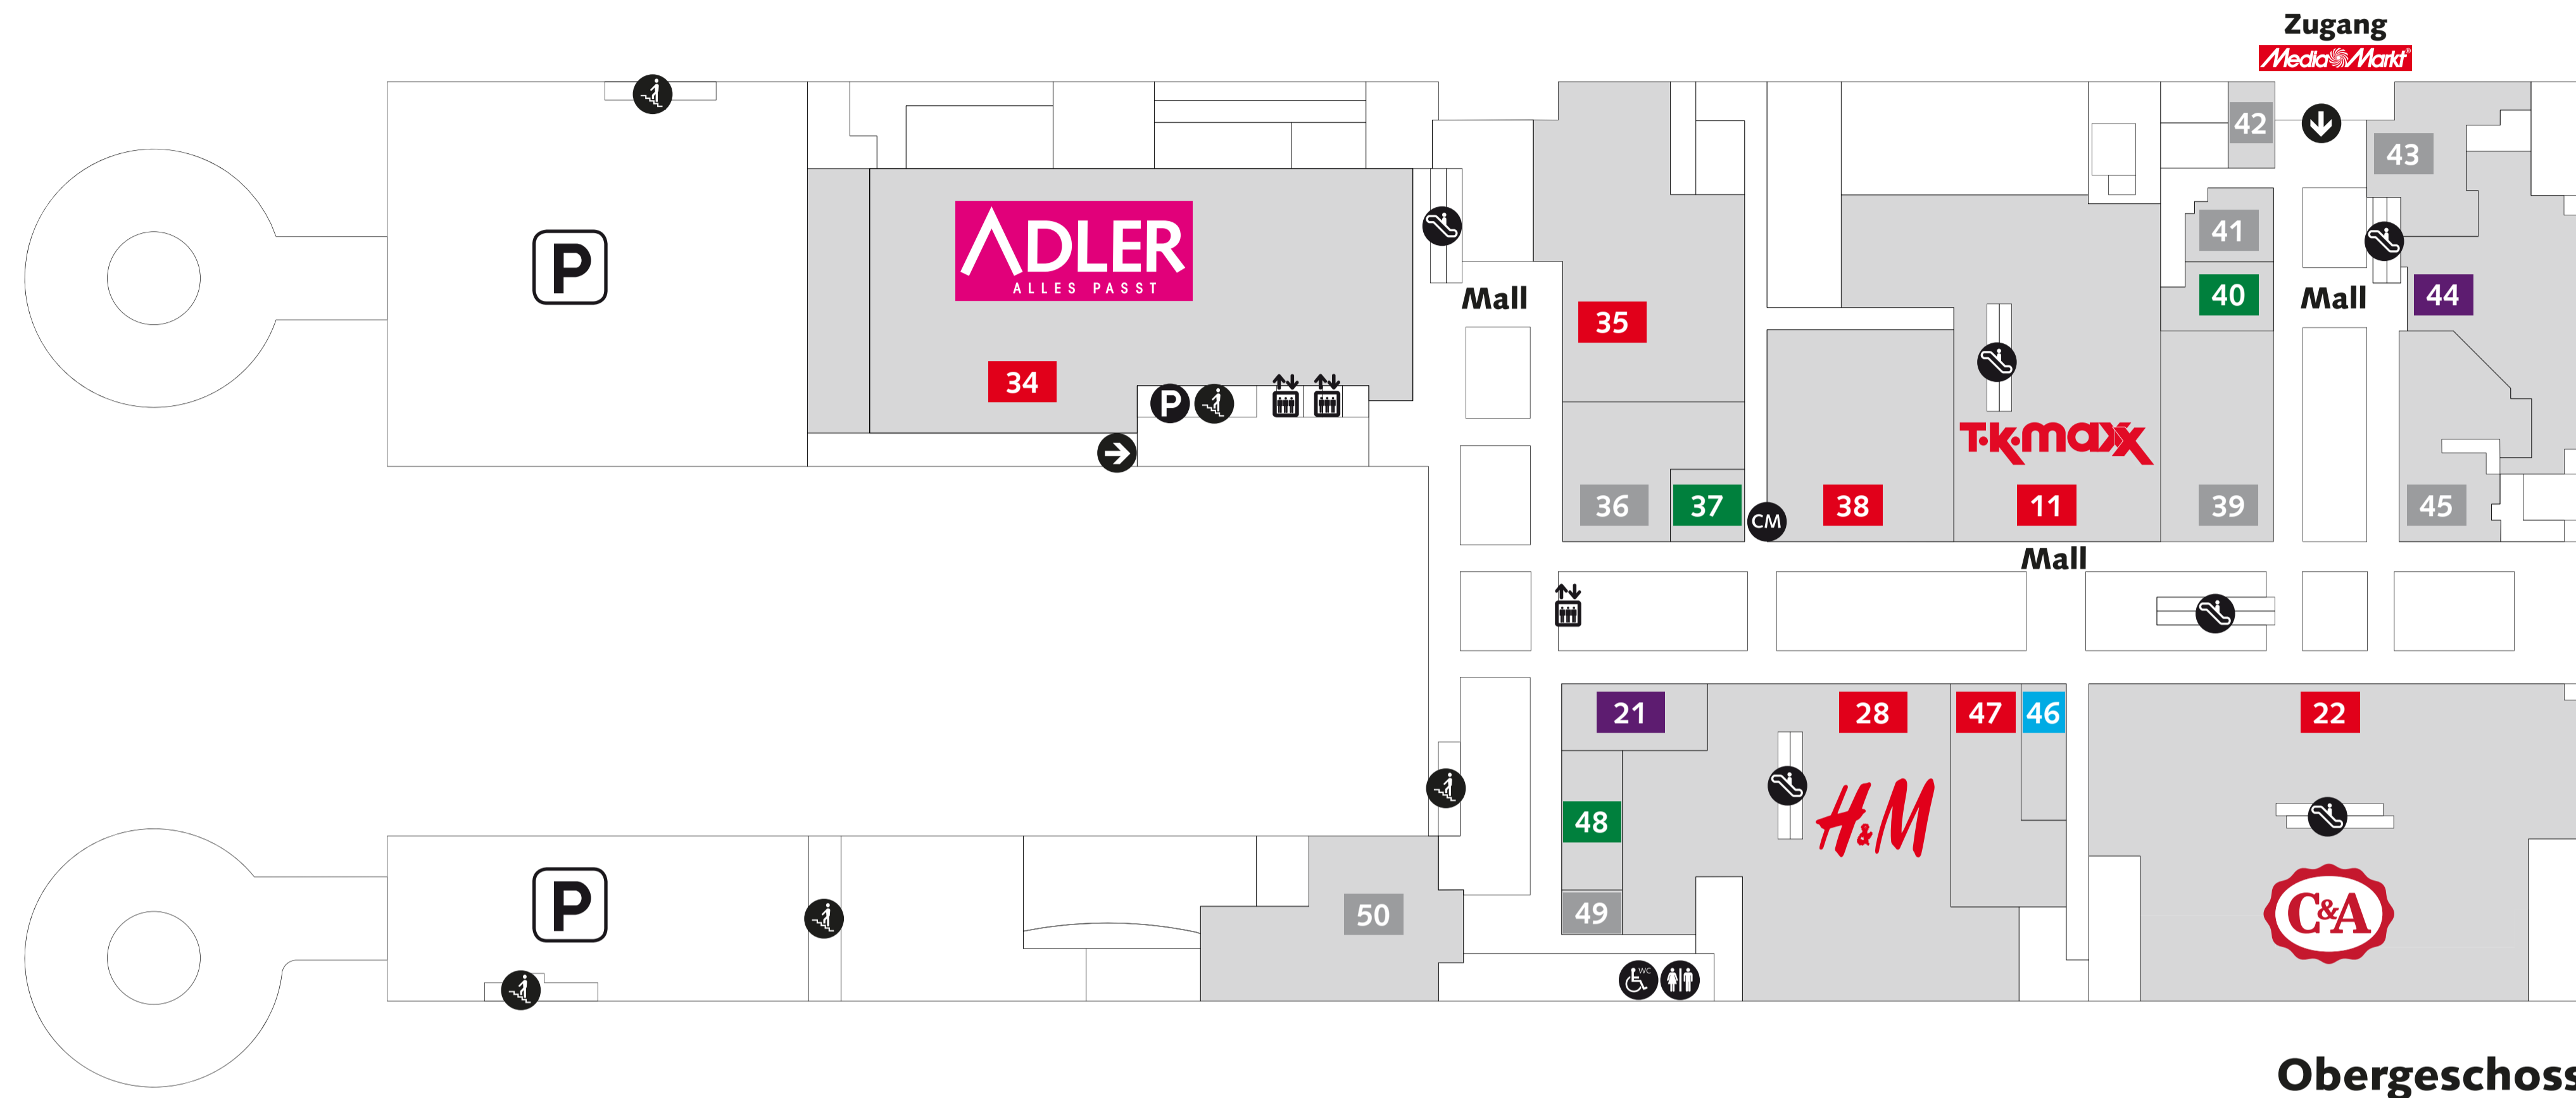

Legende

-  Ein-/Ausgang
-  Behinderten-WC
-  Kunden-WC
-  Treppe / Rolltreppe
-  EC-Automat
-  Centermanagement
-  DB-Bahnhof
-  Busbahnhof
-  Parkplätze

Obergeschoss

Lebensmittel und Allgemeiner Bedarf

- 2** Combi
- 3** Weingut Koch
- 6** M. Niemeyer Cigarren
- 8** Reformhaus Ebken
- 10** Arko Confiserie
- 23** Paninoteca
- 24** Teepalast
- 29** Kempe Backshop

Mode und Schuhe

- 11** TK maxx
- 12** Only
- 20** Ulla Popken
- 22** C&A
- 27** Ernsting's family
- 28** H&M
- 34** Adler
- 35** Kult
- 38** Schuhpark
- 47** Two by Two

Erdgeschoss

Dienstleistungen und Persönlicher Bedarf

- 9** Oro Vivo Juweliere
- 25** Thomas Cook Reisebüro
- 31** Blume Ideal
- 33** DB Reisezentrum
- 37** O2 Shop
- 40** New York Nails
- 48** Frisör Klier

Körper- und Gesundheitspflege

- 13** Rossmann
- 26** Douglas

Medien, Spiel und Freizeit

- 30** Buchhandlung Ludwig
- 46** GameStop

Gastronomie

- 4** Stadtbäckerei Siemens
- 5** Fisch Kalter
- 7** McDonald's
- 21** Bäckerei Müller & Egerer
- 32** Asia Do Anh
- 44** Cafe & Bar Celona