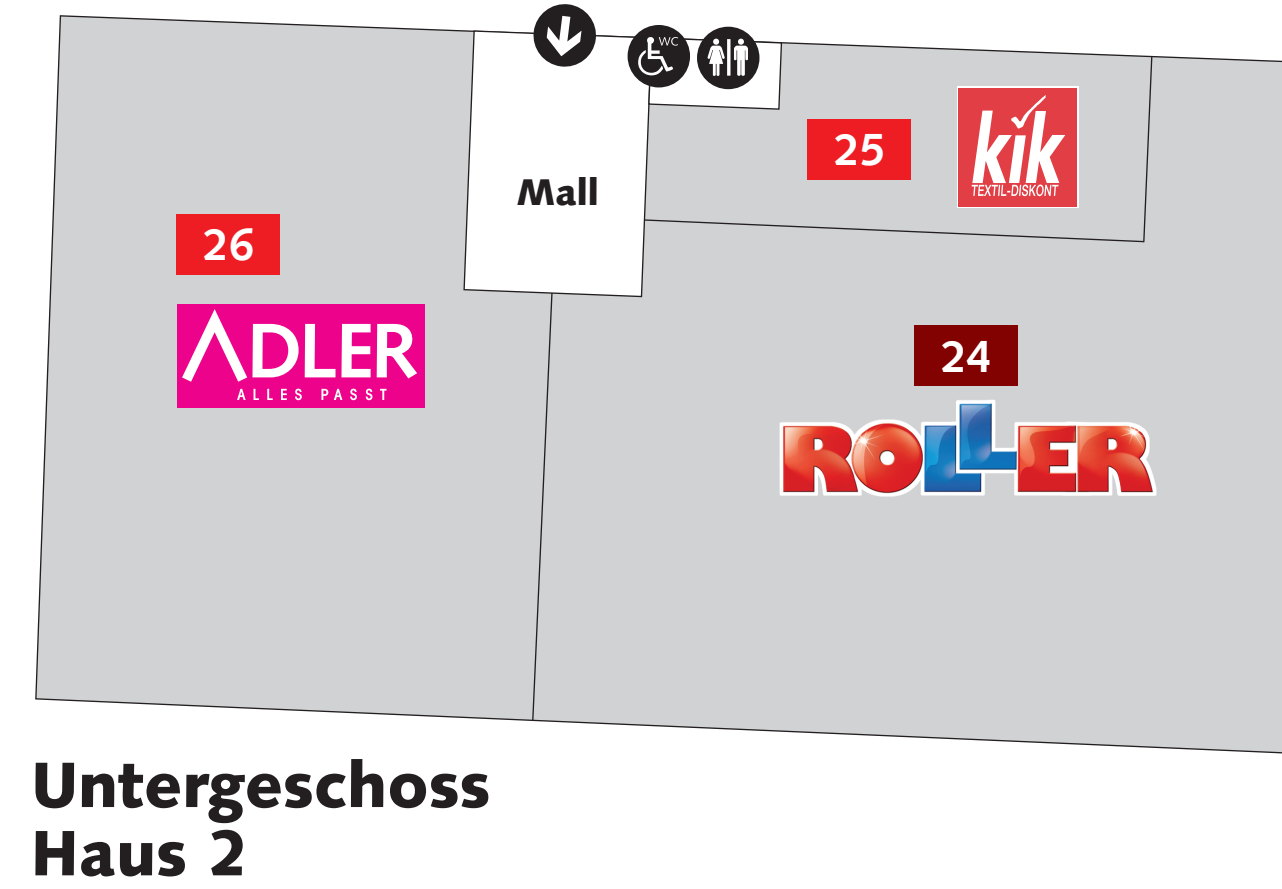

Legende

- Ein-/Ausgang
- Rolltreppe
- Telefon
- ec-Automat
- Kunden WC
- Behinderten WC
- Sanitätsraum
- Baby Wickelraum
- Centermanagement
- Parkplätze
- Bushaltestelle

Untergeschoss Haus 1

Möbel und Einrichtung

- 4** Depot
- 24** Roller

Körper- und Gesundheitspflege

- 21** Optik Jex
- 23** Apotheke im Rheinessen Center

Mode und Schuhe

- 3** TOM TAILOR Pop Up Store
- 6** Modehaus Cheema
- 25** Kik
- 26** Adler

Medien- und Baumärkte

- 1** Media Markt
- 9** Tedox

Gastronomie

- 5** Döner Imbiss
- 15** Asia Imbiss
- 19** Asia Snack
- 27** Mc Donald's

Lebensmittel und Allgemeiner Bedarf

- 10** real SB-Warenhaus
real Getränkemarkt
- 11** Feinkost Yesilyurt
- 12** Wiener Feinbäckerei
- 17** Lotto Schäfer