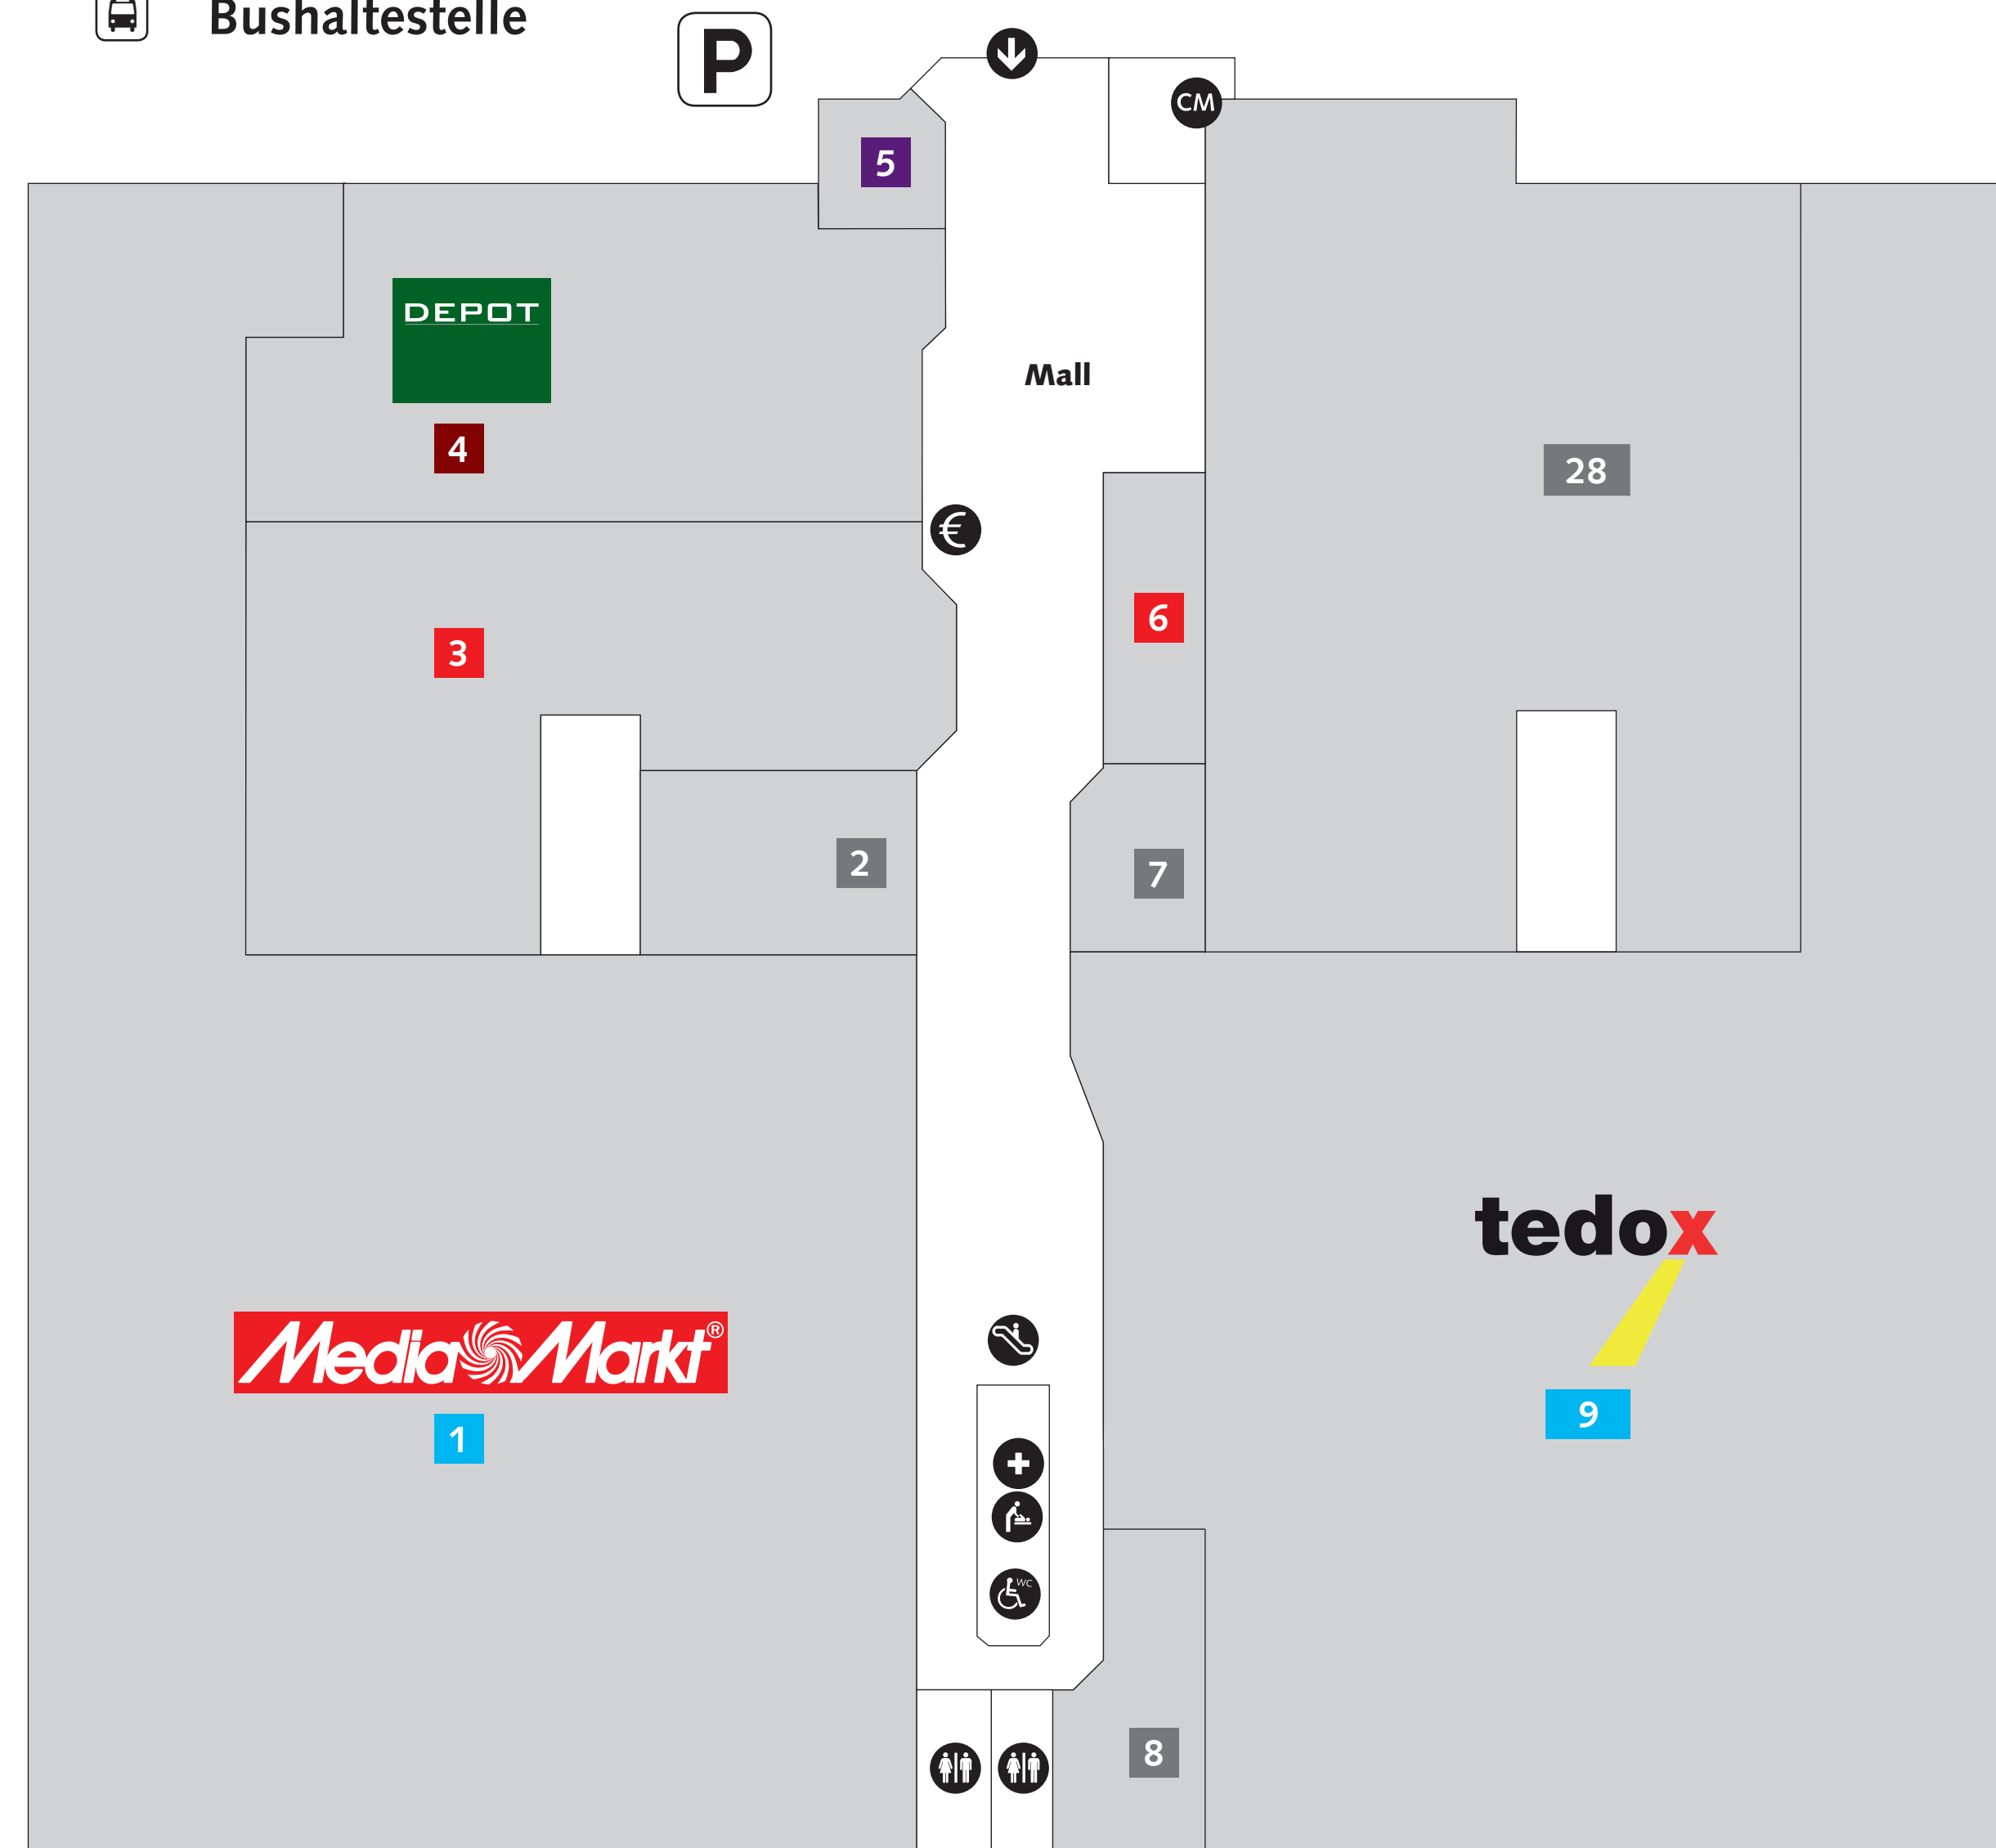

Legende

- Ein-/Ausgang
- Rolltreppe
- Telefon
- ec-Automat
- Kunden WC
- Behinderten WC
- Sanitätsraum
- Baby Wickelraum
- Centermanagement
- Parkplätze
- Bushaltestelle

Untergeschoss Haus 1

Möbel und Einrichtung

- 4** Depot
- 24** Roller

Körper- und Gesundheitspflege

- 21** Optik Jex
- 23** Apotheke im Rheinessen Center

Mode und Schuhe

- 3** TOM TAILOR Pop Up Store
- 6** Modehaus Cheema
- 25** Kik
- 26** Adler

Medien- und Baumärkte

- 1** Media Markt
- 9** Tedox

Gastronomie

- 5** Döner Imbiss
- 15** Asia Imbiss
- 19** Asia Snack
- 27** Mc Donald's

Lebensmittel und Allgemeiner Bedarf

- 10** real SB-Warenhaus
real Getränkemarkt
- 11** Feinkost Yesilyurt
- 12** Wiener Feinbäckerei
- 17** Lotto Schäfer