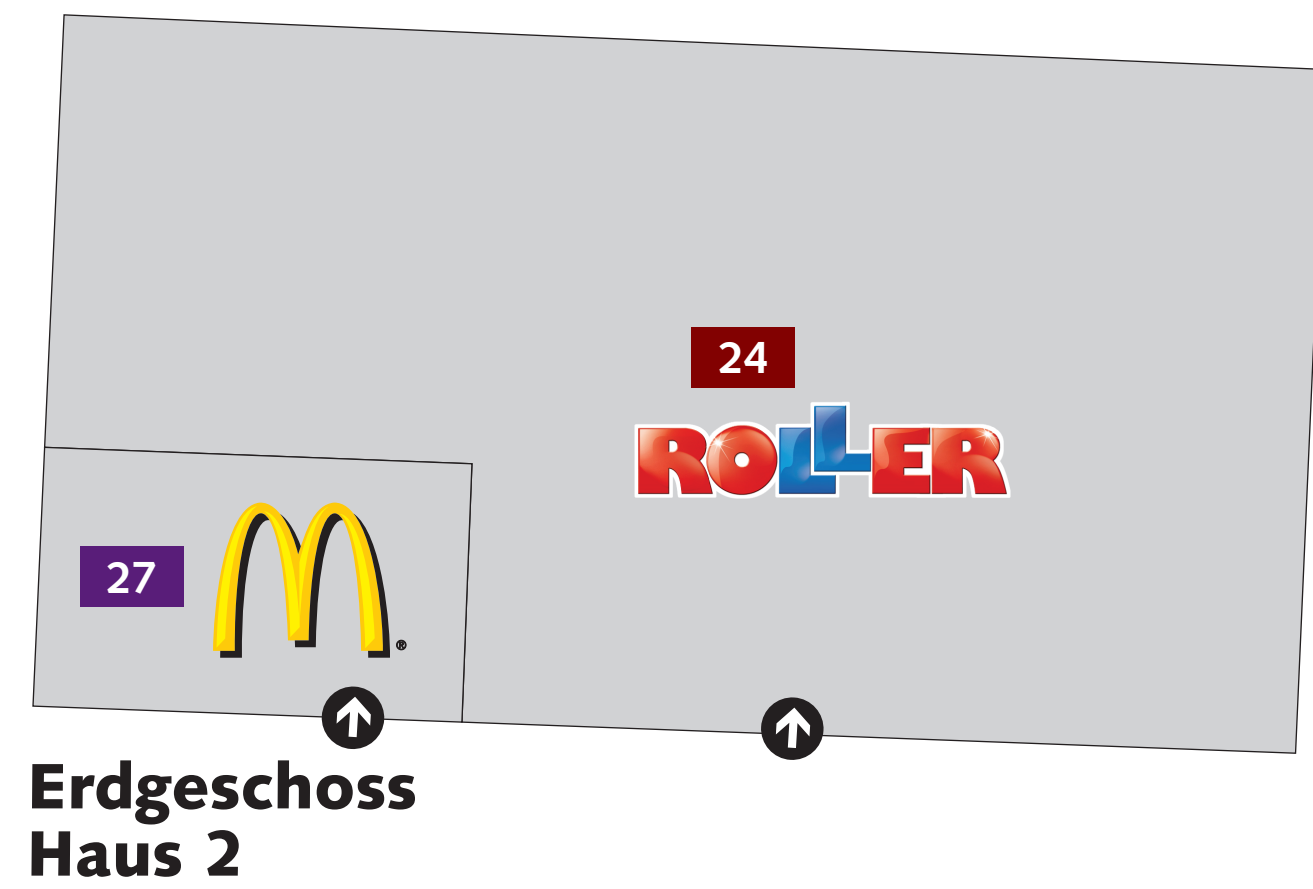

Legende

- Ein-/Ausgang
- Rolltreppe
- Telefon
- ec-Automat
- Kunden WC
- Behinderten WC
- Sanitätsraum
- Baby Wickelraum
- Centermanagement
- Parkplätze
- Bushaltestelle

Untergeschoss Haus 1

Möbel und Einrichtung

- 4** Depot
- 24** Roller

Körper- und Gesundheitspflege

- 21** Optik Jex
- 23** Apotheke im Rheinessen Center

Mode und Schuhe

- 3** TOM TAILOR Pop Up Store
- 6** Modehaus Cheema
- 25** Kik
- 26** Adler

Medien- und Baumärkte