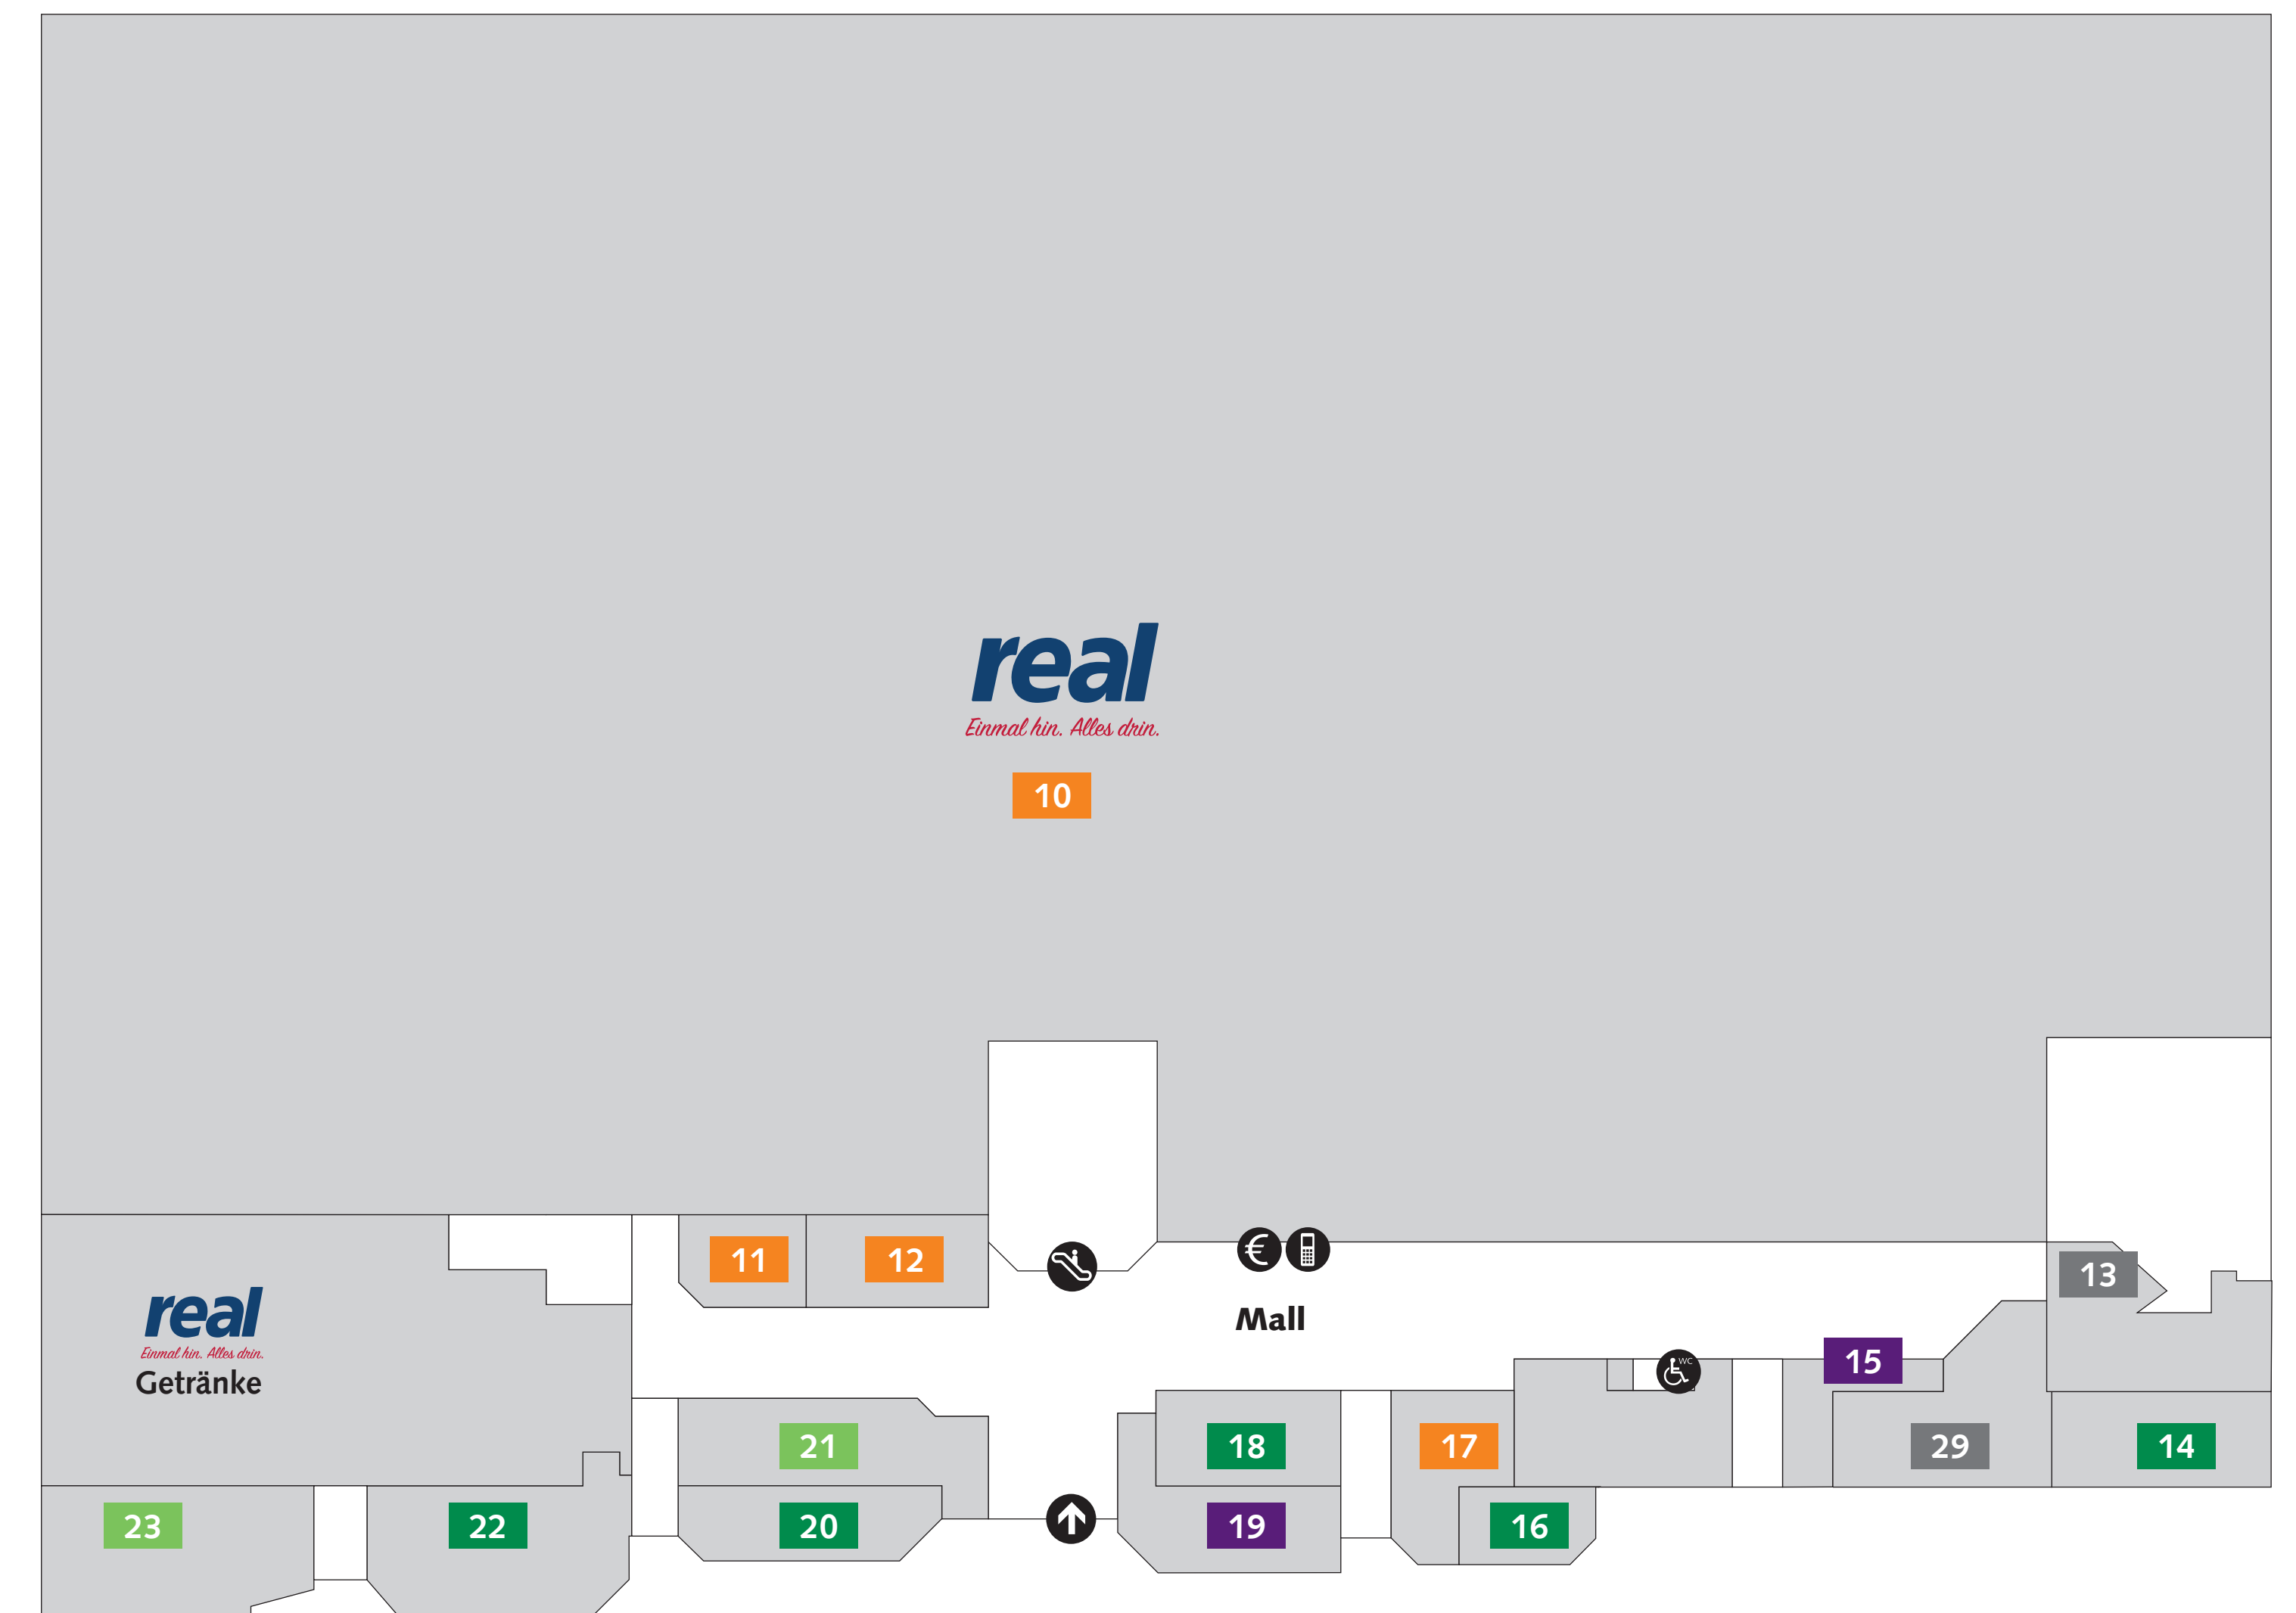

Legende

- Ein-/Ausgang
- Rolltreppe
- Telefon
- ec-Automat
- Kunden WC
- Behinderten WC
- Sanitätsraum
- Baby Wickelraum
- Centermanagement
- Parkplätze
- Bushaltestelle

Untergeschoss Haus 1

Möbel und Einrichtung

- 4** Depot
- 24** Roller

Körper- und Gesundheitspflege

- 21** Optik Jex
- 23** Apotheke im Rheinessen Center

Mode und Schuhe

- 3** TOM TAILOR Pop Up Store
- 6** Modehaus Cheema
- 25** Kik
- 26** Adler

Medien- und Baumärkte

- 1** Media Markt
- 9** Tedox

Gastronomie

- 5** Döner Imbiss
- 15** Asia Imbiss
- 19** Asia Snack
- 27** Mc Donald's

Lebensmittel und Allgemeiner Bedarf

- 10** real SB-Warenhaus
real Getränkemarkt
- 11** Feinkost Yesilyurt
- 12** Wiener Feinbäckerei
- 17** Lotto Schäfer